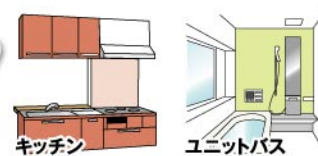

小さなリフォームから、丸ごとリフォームまで!

エドケンハウス

リフォーム応援隊

「人生100年時代、安心して我が家に住み続けたい」を応援

子供たちに迷惑を掛けたり、
タイミングを逃して後悔する前に
「あと20年位は安心して住みたい!」
「元気な間に何とかしなくちゃ!」
「どの位費用が掛かる?」
「どんな工事をどう進めればいい?」
リフォームをするかどうかを含めた
検討情報をご提案します。
元気で心豊かに暮らせるよう、
全力でお手伝いします。

スタッフ一同

住まいの
安心・安全を
フルサポート

次世代住宅ポイント受付中!
リフォームで最大

30万ポイント
が貰える。

見積もり・相談無料!土日祝も受付中! ~エドケンの超低金利リフォームローンございます~

edokenリフォーム館

50 edoken

エドケンハウス本社の隣にある
リフォーム館には、リフォームチームと
アフターメンテナンスチームが常駐しています!!

本社:〒271-0064 千葉県松戸市上本郷 3785

営業時間:朝9時~夕方6時まで 定休日:水曜日/木曜日

※お時間はご相談に応じますので「仕事が終わってから寄りたい...」などお気軽にお申し付けください。

[E-mail]
cs@edokenhouse.co.jp

ホームページはこちら

エドケンリフォーム 検索

リフォーム館でお待ちしています!