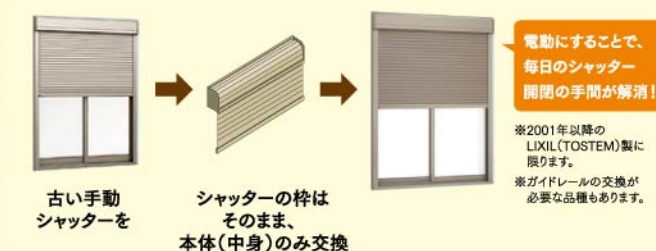

電動にすることで、
毎日のシャッター
開閉の手間が解消!
※2001年以降の
LIXIL(TOSTEM)製に
限ります。
※ガイドレールの交換が
必要な品もあります。

■ その他、網戸張替えやサッシの紫外線カットガラスに取り換えなどお気軽にご相談ください。 ■

メーカー協賛

玄関ドア・サッシ

50%OFF~!!

※価格は商品サイズなどにより変わります。お気軽にお問い合わせください。