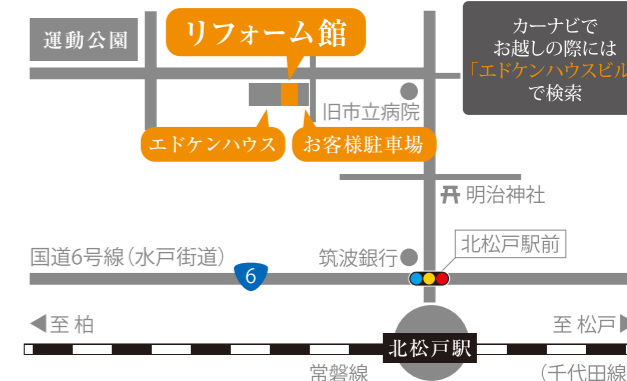

edoken リフォーム館

エドケンハウス本社の隣にあるリフォーム館には、
リフォームチームとアフターメンテナンスチームが常駐しています!!

お電話でのご相談受付中! 土・日・祝日も営業中

☎ 0120-304-964

本社:〒271-0064 千葉県松戸市上本郷 3785

営業時間:朝9時~夕方5時まで 定休日:水曜日/木曜日

※お時間をご相談に応じますので「仕事が終わってから寄りたい...」などお気軽にお申し付けください。