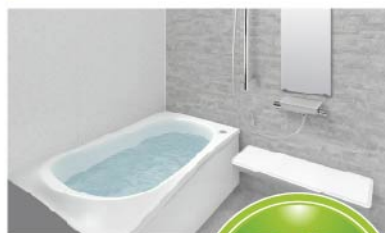

ユニットバス(マンション)

TOTO リモデルWY

1216サイズ

うちのお風呂は
想像以上に気持ちいい
スッキリ水栓お掃除
ラクラクカウンタータイプ

推奨プラン 定価 1,238,270円 ▶

619,135円

金額重視プラン リモデルWH

定価 599,830円 ▶ **299,910円**~

50% OFF