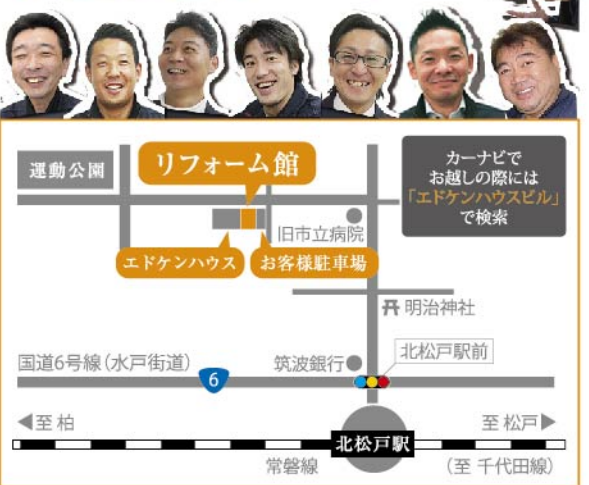

リフォーム 応援隊

「10年後のあなたの暮らし」
応援します！

家の中で自分が心地よくなれる居場所や、時間を贅沢に使える豊かな空間はそこに住む人の毎日を幸せにします。
毎日を新しい気分で楽しみたい人、
10年先も変わらず落ち着いた暮らしをしたい人、
多くのご家族に1日でも長くそんな時間を過ごして欲しい。
10年後を考えて、今何が出来るか、どうすればいいのか、
きっといい案が見つかるはずですよ。

不安や我慢の時間は
少しでも少ない方がいい。

考えているだけで先延ばしにするだけ
もったいない。

思い切って一歩を
踏み出しませんか？ **全力でお手伝いします！**

edoken リフォーム館

エドケンハウス本社のある
リフォーム館には、リフォームチームと
アフターメンテナンスチームが
常駐しています!!

お電話でのご相談受付中! 土・日・祝日も営業中
0120-304-964

本社:〒271-0064 千葉県松戸市上本郷 3785
営業時間:朝9時~夕方5時まで 定休日:水曜日/木曜日
※お時間はご相談に応じますので「仕事が終わってから寄りたい...」などお気軽にお申し付けください。

リフォーム館でお待ちしています!

おまかせください! エドケンハウスリフォームメニュー

まずはお電話ください! ☎ 0120-304-964

マンション・戸建の安心・安全・こだわりデザインリフォーム
「全面リフォーム」「中古住宅リフォーム」「性能アップリフォーム」「建替えと比較検討」

再生住宅リノベーション

予算1,000万円~2,000万円程度
建替えよりも予算を抑えて安心・快適な住宅に一新。
築35~40年以上の家は、見えない所こそ大事です。

まるごとリフォーム

予算500~1,000万円程度
定額制 坪18万円~予算に合わせて追加。
料金なしで丸ごと一新。

外壁改修

- ●外壁張替 ●モルタル塗替
- ●塗装 ●破風・軒天改修

屋根改修

- ●屋根葺替 ●屋根塗装
- ●雨樋取替 ●雨漏り改修

内装改修

- ●壁・天井クロス張替
- ●床・階段・建具改修 ●和室から洋室

水廻り設備交換

- ●キッチン ●浴室 ●洗面
- ●トイレ ●給湯器

外構改修

- ●外構改修 ●駐車場改修
- ●ブロック・フェンス改修 ●植木手入れ

介護保険・火災保険を
利用した工事

人気メニュー 住宅の構造に精通している会社だからこそ

柱・壁を取り除く間取り変更

増改築工事
建物の構造をチェックし
補強工事を併せて行います。

床や階段・壁の改修工事

構造下地の状況により、
部分補強、重ね張り等
最適な提案

屋根やベランダ防水の劣化改修

劣化の状況により、
解体再施工、部分補修、再塗装・
再防水等最適な対応を提案