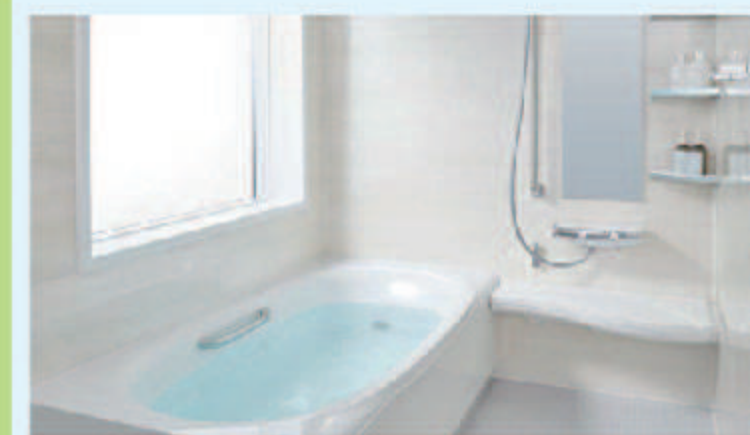

※写真はイメージです。商品は税込み価格、工事費は現地調査の上お見積りします。

キッチン LIXILシエラ 2550サイズ

アシストポケット付 いらばよく使う道具を立てて収納できる、扉裏のポケット。

推奨プラン 60% OFF
定価1,143,450円▶
457,380円
全額返金プラン▶250,800円~
※627,000円

ユニットバス(戸建て) LIXILアライズ 1616サイズ

※イラストイメージ
くるりんボーイ排水口
浴槽排水を利用した強いうずが、汚れを流す。
※効果的な渦流を発生させるためには、浴槽水位が150mm以上必要です。

推奨プラン 65% OFF
定価1,197,449円▶
419,100円
全額返金プラン▶300,140円~
※857,560円

洗面台 TOTOオクターブ 750サイズ

推奨プラン 65% OFF
定価328,350円▶
114,900円

シャワートイレ LIXIL

・フチレス形状
・キレイ便座・壁リモコン

推奨プラン 60% OFF
定価198,330円▶
79,300円

ユニットバス(マンション) TOTOリモデル WY 1216サイズ