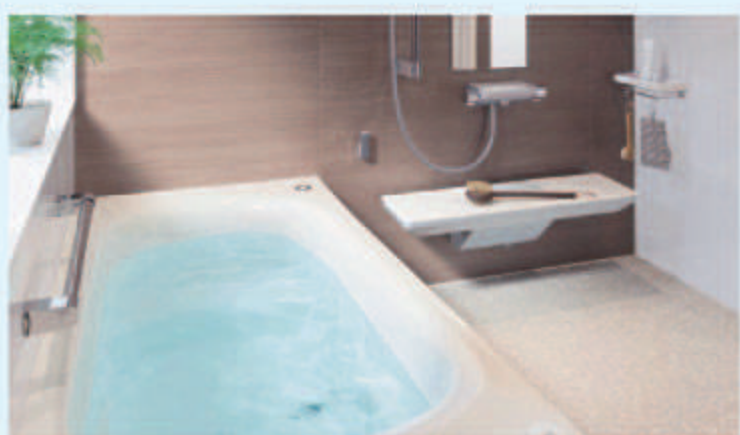

ユニットバス(戸建て) TOTOサザナ 1616サイズ

心も身体ももっとラクに、サザナが叶える心地よい毎日直感的に操作しやすいリングハンドルを採用

推奨プラン 65% OFF
定価1,271,600円▶
445,060円
全額返金プラン▶301,370円~
※861,080円

提携メーカーショールーム あらかじめ「エドケンハウスから紹介されて」と伝えて電話予約してください。専任のスタッフが対応してくれ、施工費を含めたお見積りもお出しできます。

TOTO 松戸・柏
0120-43-1010

Takara standard 松戸
047-703-8811

LIXIL 柏
04-7134-1794

2022年リフォームの「新・補助金制度」登場! 1戸あたり上限30万円給付!

断熱リフォームやエコ住宅設備の設置等に対して、補助金が給付される制度です。世帯を問わず、対象のリフォーム工事を実施すると、補助金が給付されます。

※写真はイメージです。商品は税込み価格、工事費は現地調査の上お見積りします。