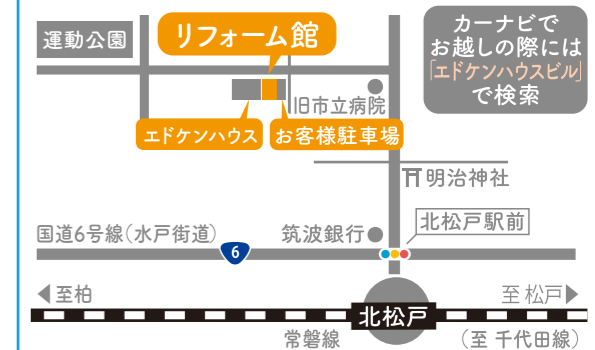

不安や我慢の時間は少しでも少ない方がいい

考えるだけで先延ばしにするだけもったいない

値上げラッシュ

建築原材料、住宅設備製品
エネルギー料金の価格急騰
半導体関連製品の供給悪化

おすすめ
自己防衛のためにも
早めの対応を

思い切って一步を踏み出ませんか？

全力でお手伝いします！

OBのお客様・地元にお住いの方限定！

まずはお電話ください！
0120-304-964

マンション・戸建の安心・安全・こだわりデザインリフォーム
「全面リフォーム」・「中古住宅リフォーム」・「性能アップリフォーム」・「建替えと比較検討」

再生住宅リノベーション

予算1,000万円～2,000万円程度

建替えよりも予算を抑えて安心・快適な住宅に一新。築35年～40年以上の家は、見えない所こそ大事です。

まるごとリフォーム

予算500万円～1,000万円程度

定額制 坪18万円～予算に合わせて追加料金なしで丸ごと一新

耐震リフォーム 断熱リフォーム 間取り変更

耐力壁増設
構造金物補強
基礎補強

断熱サッシ取替え
内窓取付
壁・床・天井
断熱材充填

増築・減築・撤去
仕切壁取付
和室から洋室

だから安心!!

まずは出張建物調査(無料)をお申込ください
リフォームのプロ級建築士が現況や予算に合わせた最適プランをご提案

edoken リフォーム館

エドケンハウス本社の隣にあるリフォーム館には、リフォームチームとアフターメンテナンスチームが常駐しています!!

お電話でのご相談受付中! 土・日・祝日も営業中

0120-304-964

本社:〒271-8530 千葉県松戸市上本郷 3785

営業時間:朝9時～夕方5時まで 定休日:水曜日/木曜日

※お時間はご相談に応じますので「仕事が終わってから寄りたい…」などお気軽にお申し付けください。

リフォーム館でおまちしています!