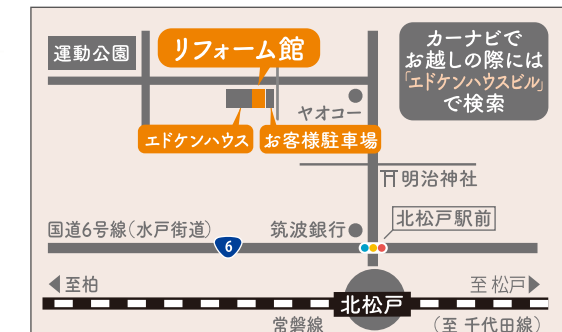

リフォーム館でおまちしています♪

本社: 〒271-8530 千葉県松戸市上本郷 3785