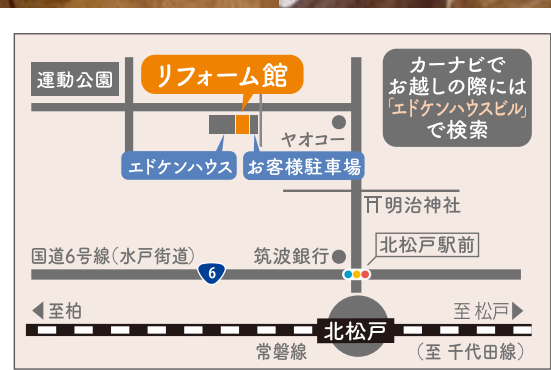

おまかせください！

創業55年の実績と信頼

松戸市を中心に10,000棟以上の戸建てを供給 ずっとメンテナンスしてきた会社だからこそわかる対処策

ホームページはこちら
エドケンリフォーム 🔍 検索

お気軽にお電話ください！土・日・祝日も営業しています。

0120-304-964

本社：〒271-0064 千葉県松戸市上本郷3785
営業時間：朝9時～夕方5時まで 定休日：水曜日/木曜日

※お時間はご相談に応じますので「仕事が終わってから寄りたい…」などお気軽にお申し付けください。