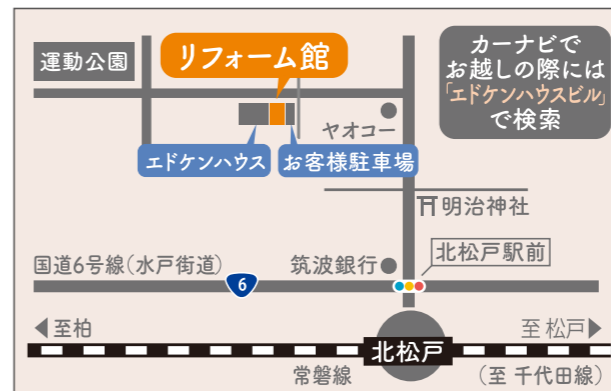

創業55年の実績と信頼

ホームページはこちら

エドケンリフォーム 検索

松戸市を中心に10,000棟以上の戸建てを供給 ずっとメンテナンスしてきた会社だからこそわかる対処策

edoken リフォーム館

エドケンハウス本社のあるリフォーム館には、
リフォームチームとアフターメンテナンスチームが
常駐しています!!

お気軽にお電話ください! 土・日・祝日も営業しています。

0120-304-964

本社:〒271-0064 千葉県松戸市上本郷3785

営業時間:朝9時~夕方5時まで 定休日:水曜日/木曜日

※お時間はご相談に応じますので「仕事が終わってから寄りたい…」などお気軽にお申し付けください。